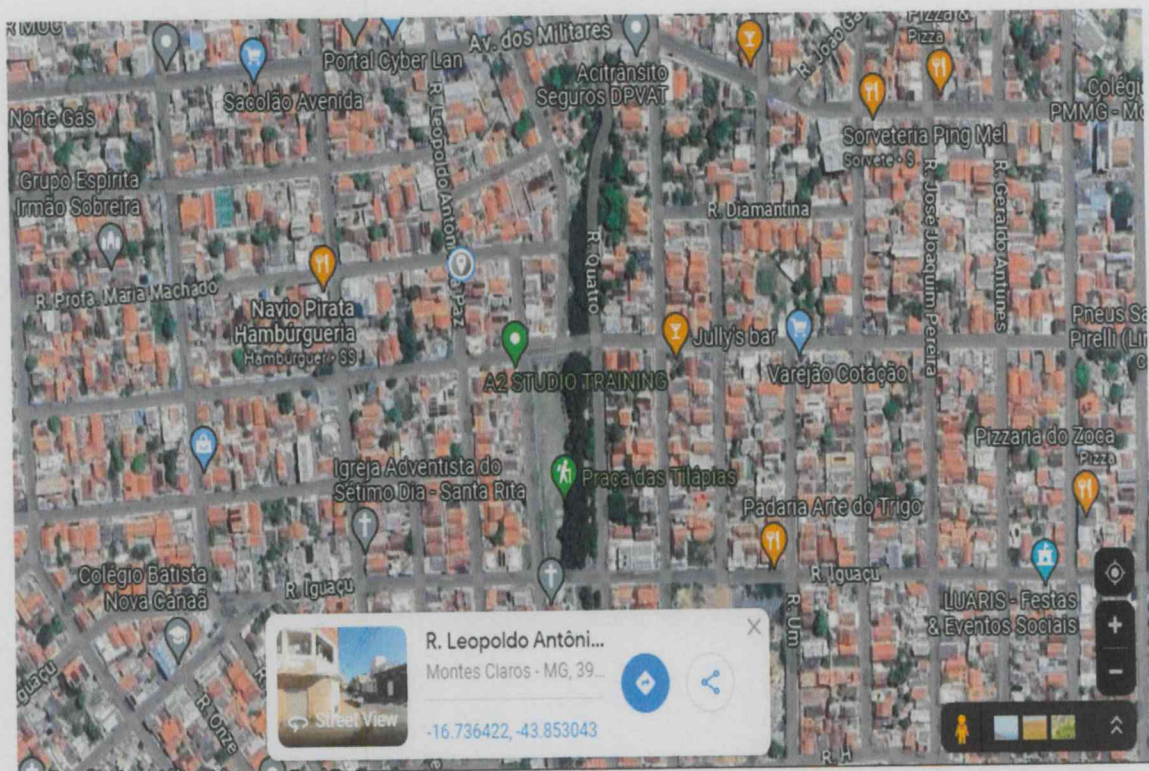

PARECER TÉCNICO DE AVALIAÇÃO DE IMÓVEL

AV-1011
Página 13 de 13

RUA AFRA SARMENTO, Nº 682, BAIRRO ESPLANADA-MONTES CLAROS/MG-
CEP 39401-445.

CRECI- 48974 / CONTATO: (38) 99861-3938

Handwritten signature in blue ink.