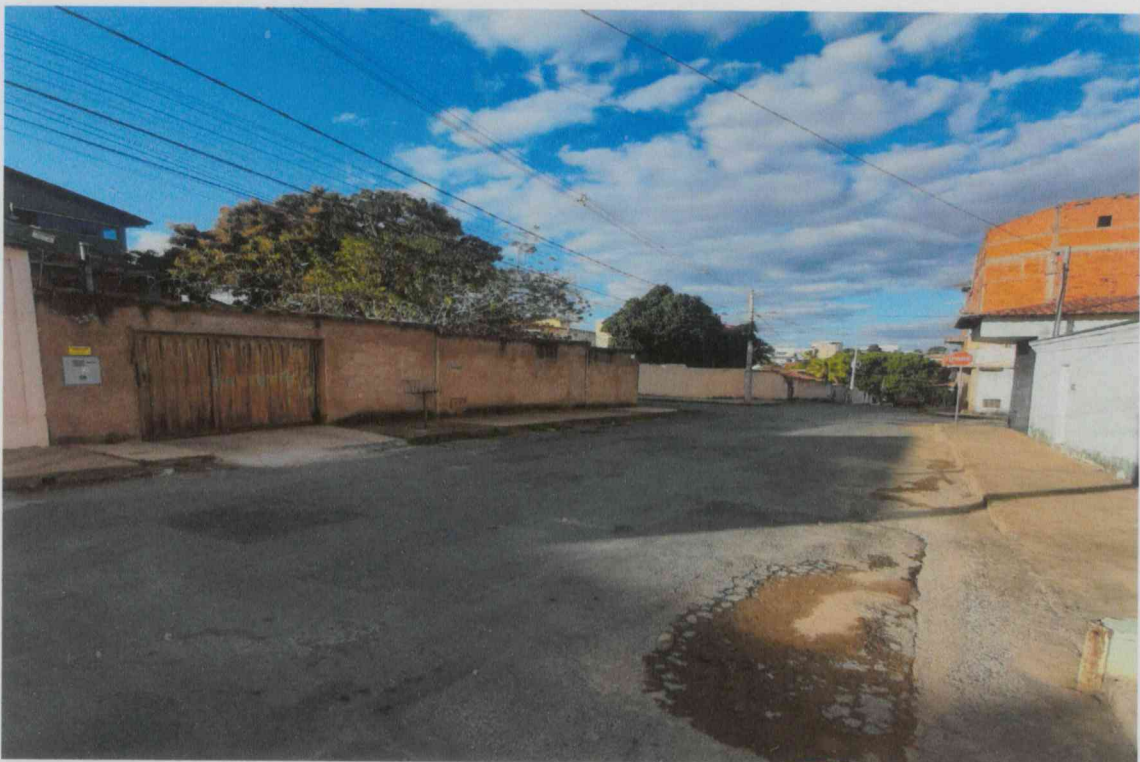

**PARECER TÉCNICO DE AVALIAÇÃO
DE IMÓVEL**

AV-1011
Página 9 de
13

**RUA AFRA SARMENTO, Nº 682, BAIRRO ESPLANADA-MONTES CLAROS/MG-
CEP 39401-445.**

CRECI- 48974 / CONTATO: (38) 99861-3938

**PARECER TÉCNICO DE AVALIAÇÃO
DE IMÓVEL**