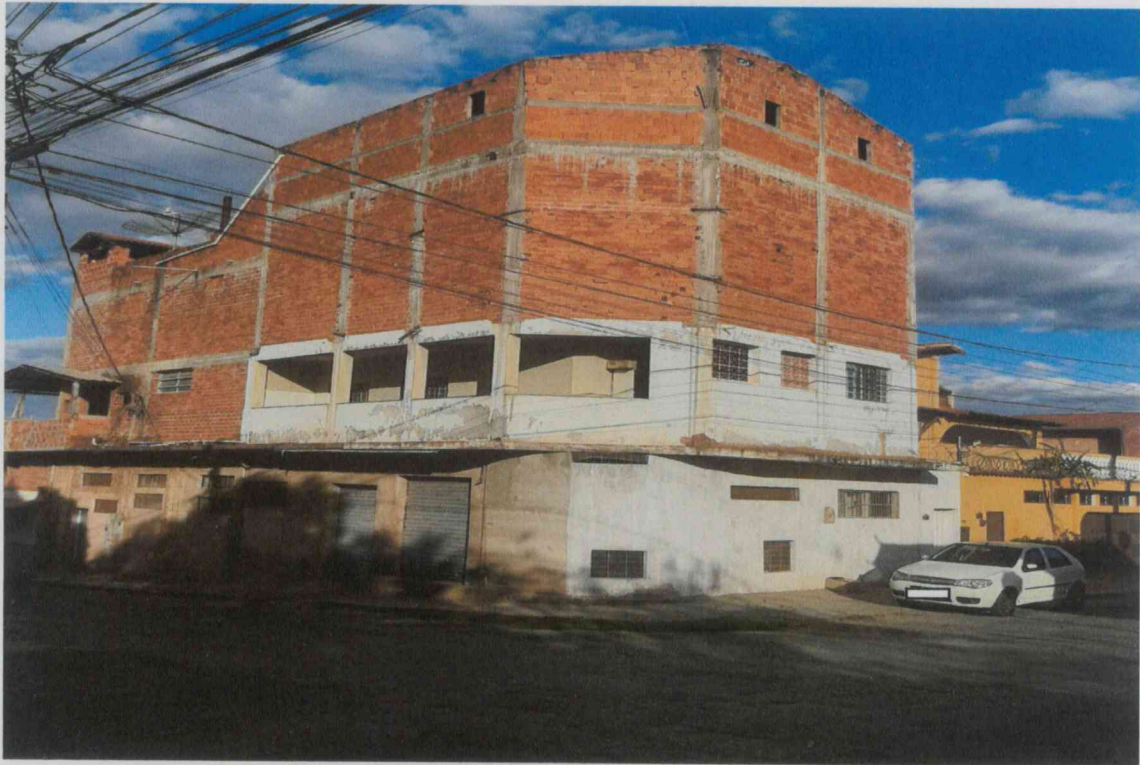

**PARECER TÉCNICO DE AVALIAÇÃO
DE IMÓVEL**

AV-1011
Página 9 de
13

**RUA AFRA SARMENTO, Nº 682, BAIRRO ESPLANADA-MONTES CLAROS/MG-
CEP 39401-445.**

CRECI- 48974 / CONTATO: (38) 99861-3938

**PARECER TÉCNICO DE AVALIAÇÃO
DE IMÓVEL**